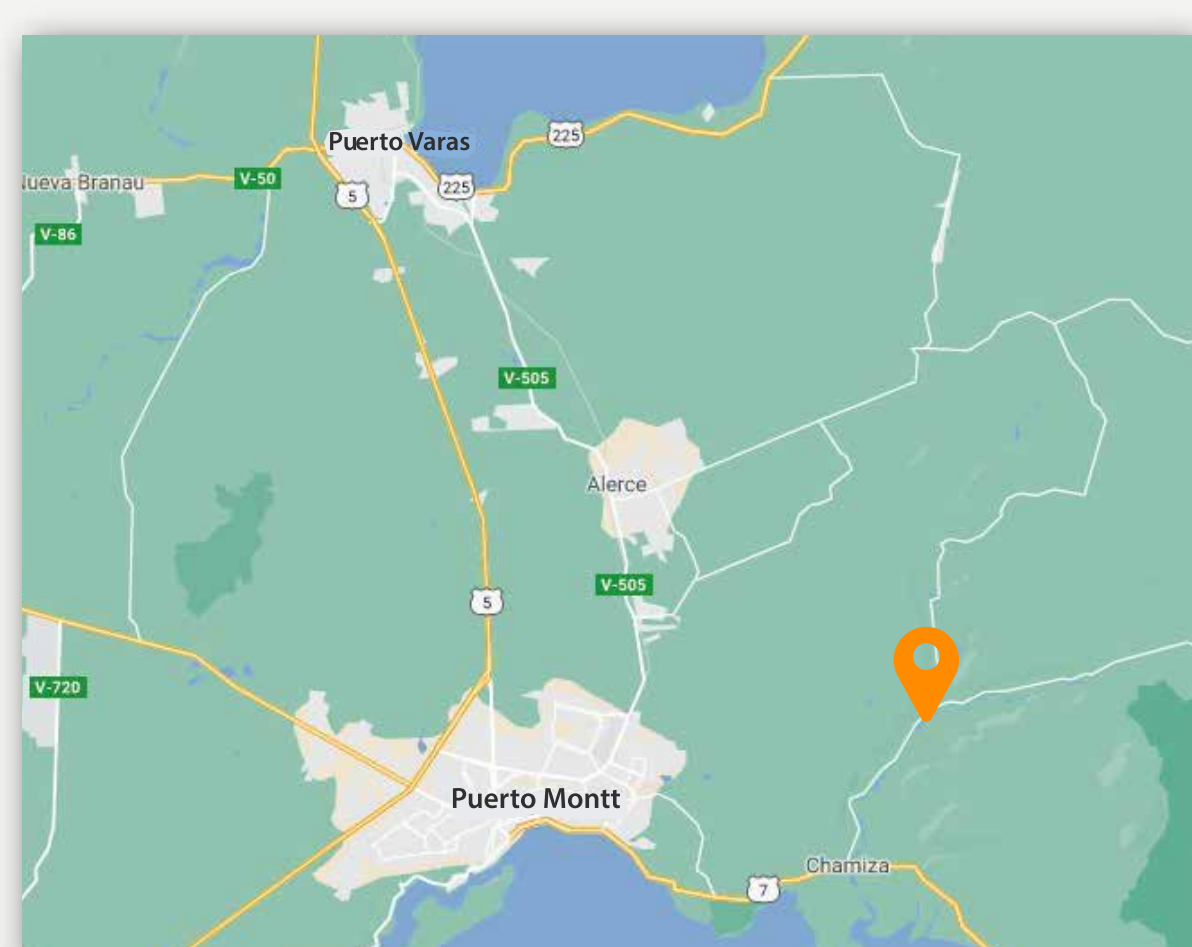

Ubicación

Ruta V-655 en la Ribera del río Chamiza Puerto Montt, Chile.

Excelente conectividad y cercanía a los principales centros urbanos de la ciudad, el proyecto se posiciona como **gran alternativa de primera vivienda en la X región de los Lagos.**

Ubicado a 8 min del Colegio San Javier, 17 min del centro de Puerto Montt, 20 min del centro comercial y tan sólo 15 min de la Clínica Universitaria, el condominio Riberas de Chamiza **es una excelente alternativa para quienes buscan la mejor calidad de vida.**