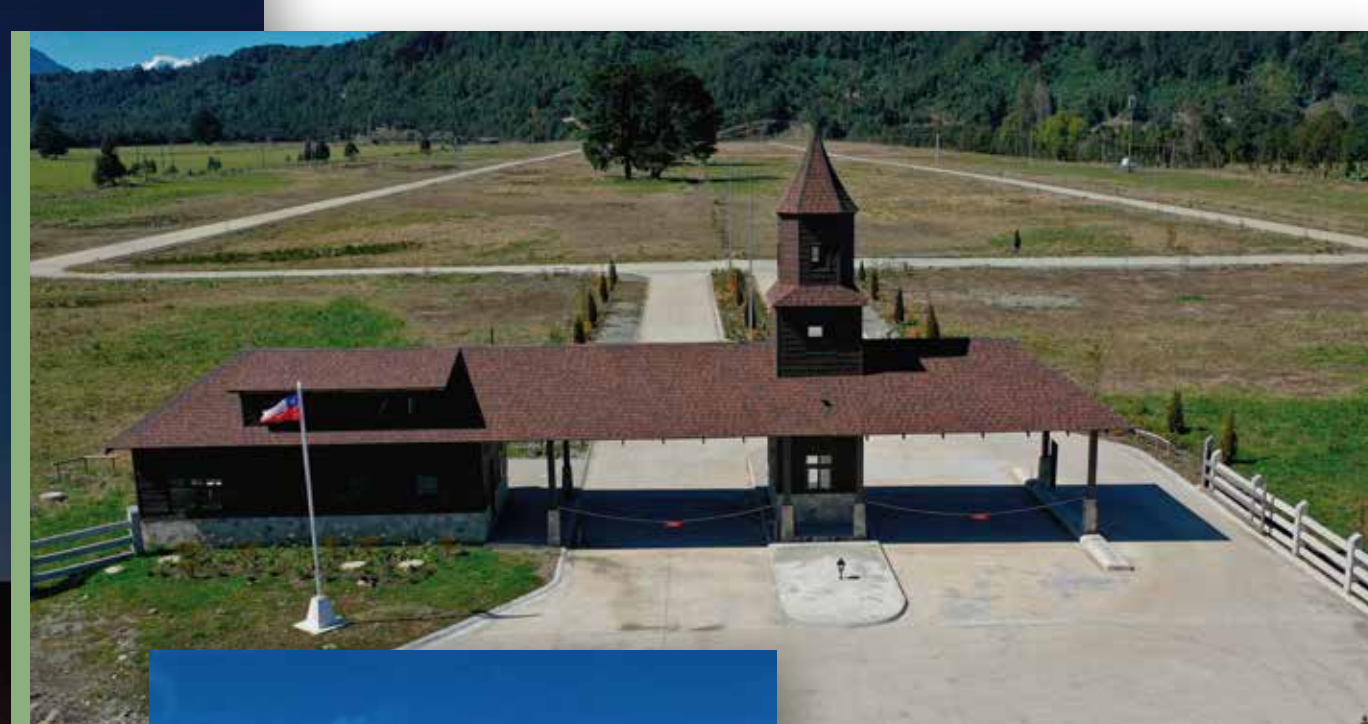

Ubicación

Ruta V-655 en la Ribera del río Chamiza Puerto Montt, Chile.

Excelente conectividad y cercanía a los principales centros urbanos de la ciudad, el proyecto se posiciona como **gran alternativa de primera vivienda en la X región de los Lagos.**

Ubicado a 8 min del Colegio San Javier, 17 min del centro de Puerto Montt, 20 min del centro comercial y tan sólo 15 min de la Clínica Universitaria, el condominio Riberas de Chamiza **es una excelente alternativa para quienes buscan la mejor calidad de vida.**

Tu nuevo hogar te está esperando Riberas de Chamiza

Es un **condominio privado de alto estándar** que te permite tener una excelente **calidad de vida** y gran distinción, en un **entorno natural**, tranquilo, rodeado de naturaleza.

Un lugar ideal para tu familia

- ✓ Acceso a zonas de conservación y bosque nativo
- ✓ Miradores con increíbles vistas.
- ✓ Acceso directo al río Chamiza

¡Aprovecha las promociones de invierno!

Tenemos variadas condiciones de compra para que puedas cumplir tus sueños